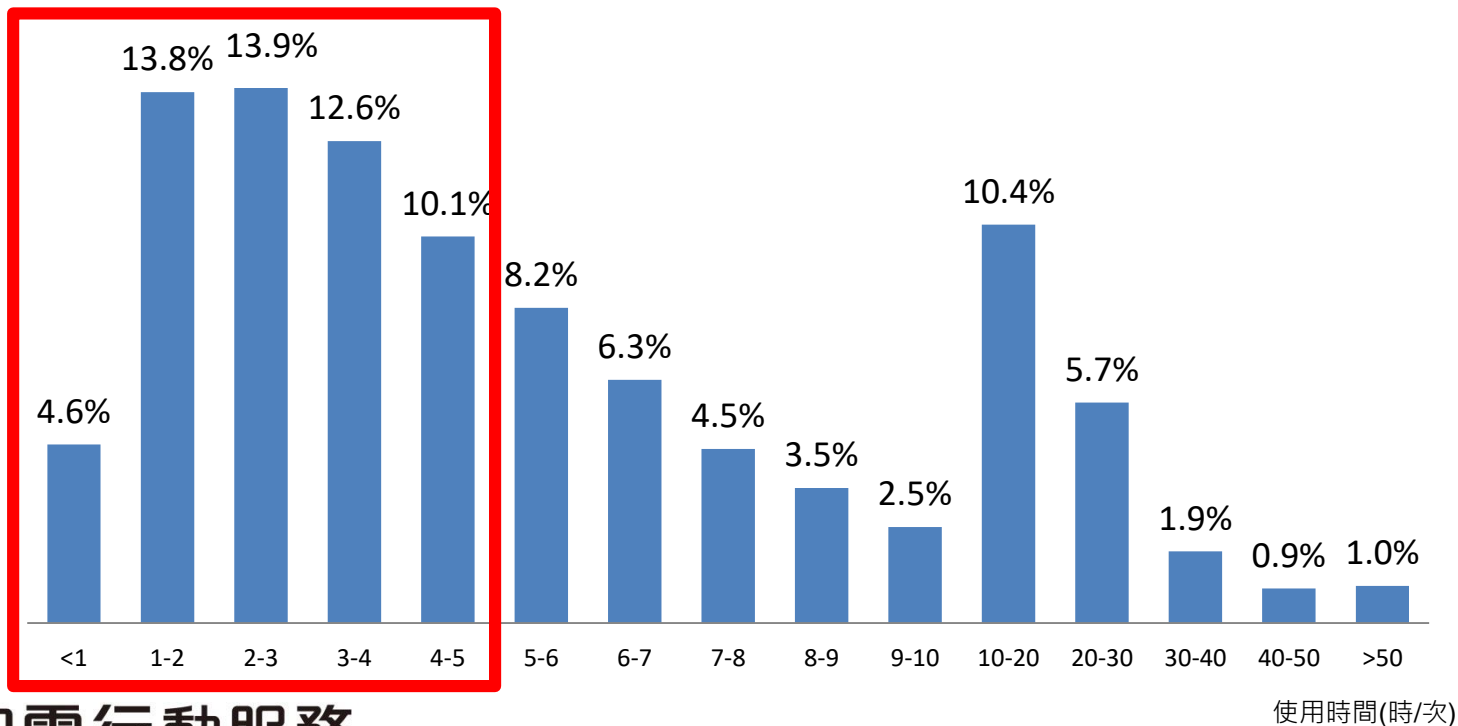

iRent 營運現況

- 多元取車點合作，全台取車點最密集

TOYOTA 營業所

全家/萊爾富便利商店

中油/台塑加油站

家樂福購物中心

iRent 會員樣貌

- 時數(5小時內)用車，共享經濟已實現